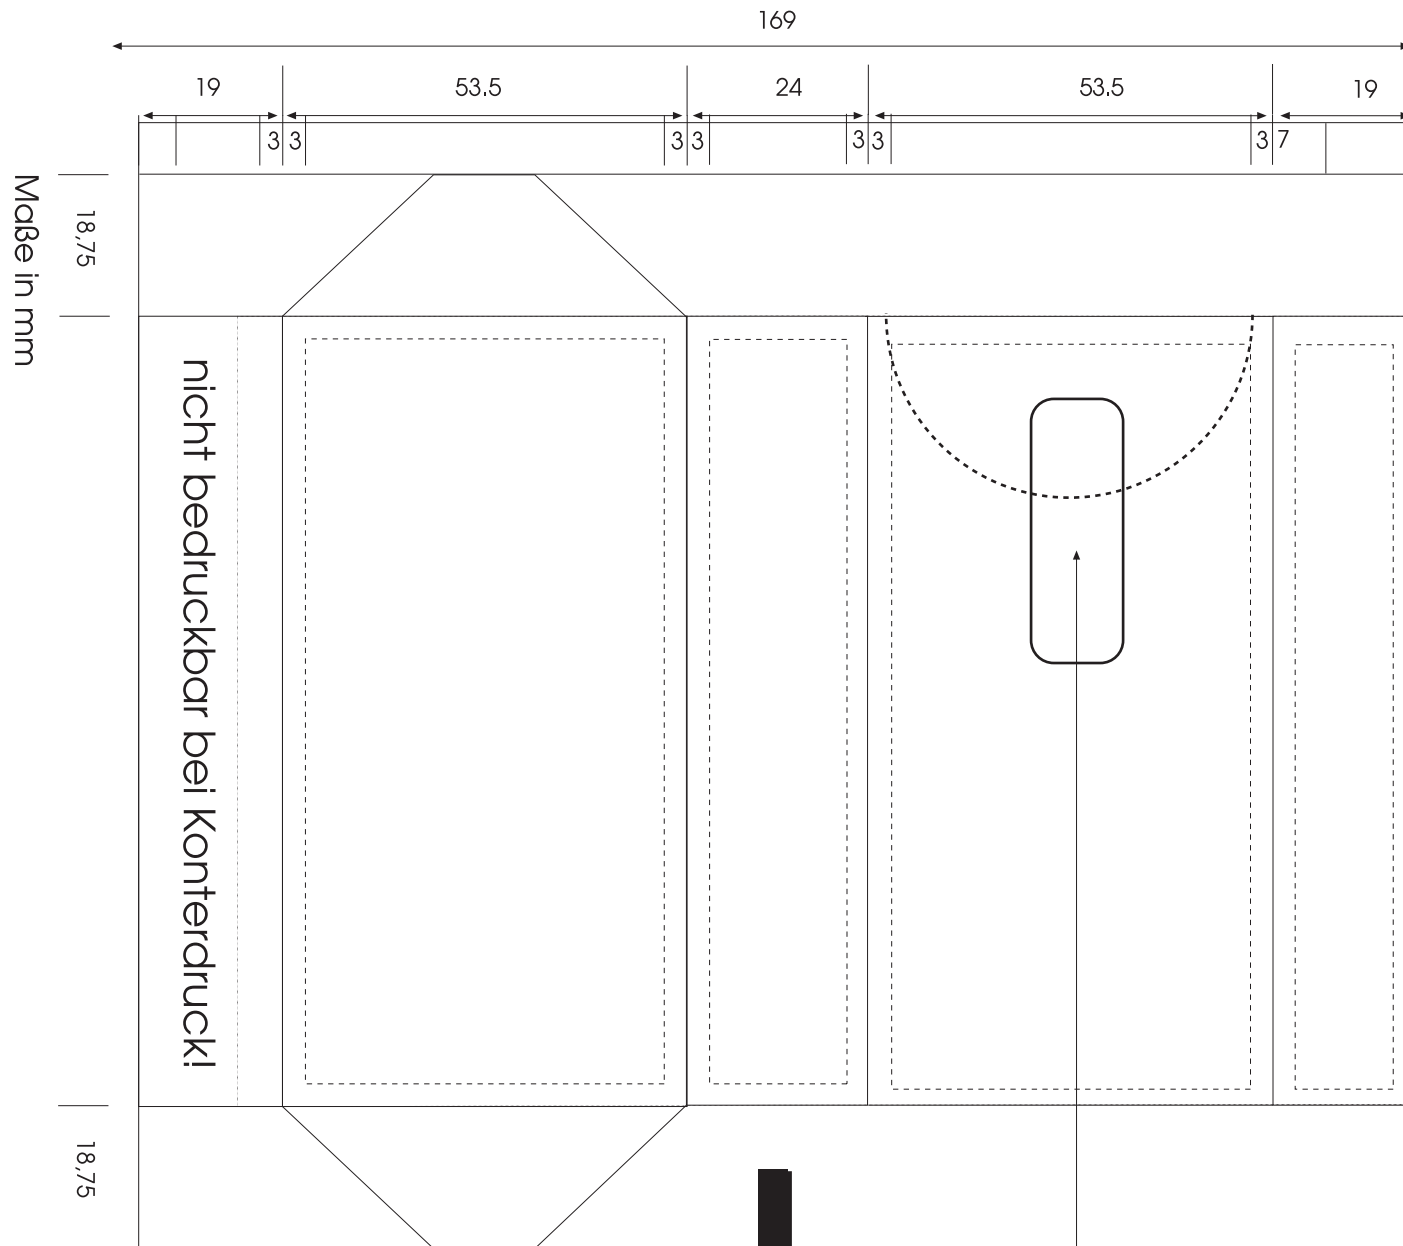

Druckstandskizze für Taschentuch-10er
Päckchen
wiederverschließbar

Bedruckbare Fläche für Ihre Gestaltung

Fläche für Text innerhalb des Rahmens